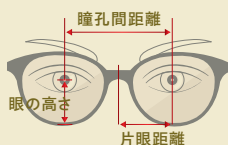

眼とレンズの距離・角度・フレームの形状まで考慮して、お一人おひとりに合わせた快適な「見え心地」をご提供します。

眼の位置・
フレームのサイズ

左右の「黒目の位置」と「メガネレンズの光学中心」を合わせます

フレームそり角と
前傾角

耳の高さやお顔の幅、選んだフレームによって角度は変化します

眼とレンズの距離

レンズの内側から角膜までの距離をそれぞれ測定します

フレームにより生じる歪みを最適な見え方に補正いたします