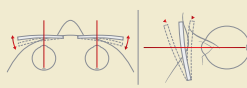

眼とレンズの距離・角度・フレームの形状まで考慮して、お一人おひとりに合わせた快適な「見え心地」をご提供します。

眼の位置・
フレームのサイズ

左右の「黒目の位置」と「メガネレンズの光学中心」を合わせます

フレームそり角と
前傾角

耳の高さやお顔の幅、選んだフレームによって角度は変化します

眼とレンズの距離

レンズの内側から角膜までの距離をそれぞれ測定します

フレームにより生じる歪みを最適な見え方に補正いたします

特典3

本チラシ(写真でも可)をご提示いただくと

メガネ・サングラス
コンタクト・補聴器

通常価格より
20%OFF

※カラーコンタクトは10%OFFとなります
※一部特定商品およびセット商品は対象外となります
※他の割引との併用はできません
指定店コード:1-3311
入力コード:90-164414

有効期限 2025.2.28(金)まで

近隣店舗のご案内

青森県 イオン十和田店
イオンタウン弘前樋の口店
メガネのタカハシ